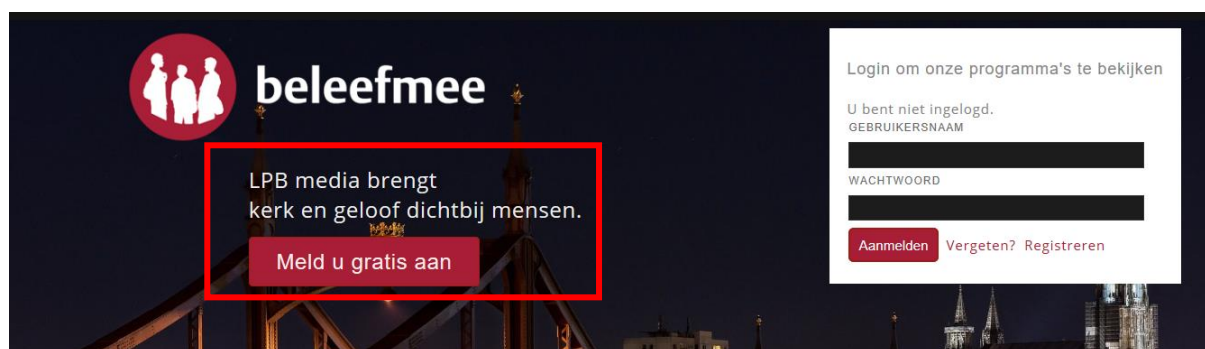

Stap 2: U kunt op Beleefmee bovenaan inloggen om volledige programma's, video's, films, lezingen en dergelijke te bekijken. U heeft een mail ontvangen met uw inloggegevens. Met deze gegevens kunt u in het witte vlak inloggen. Ga naar stap 3. Heeft u geen mail ontvangen of bent u nieuw? Ga dan naar extra stap 2.