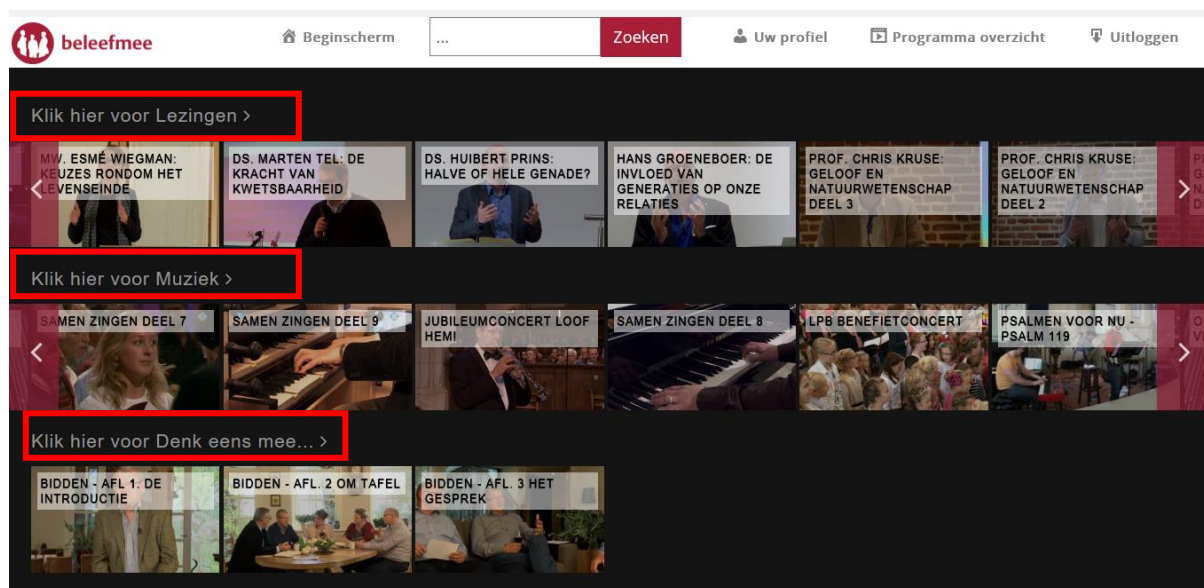

Wachtwoord vergeten?

Bent u op een bepaald moment vergeten wat uw inloggegevens zijn? Klik dan op de knop 'vergeten' (naast de knop 'Aanmelden') en volg verder de instructies.

Stap 3: U bent nu ingelogd op Beleefmee. U ziet het overzicht van alle uitzendingen, programma's, video's en dergelijke die u kan bekijken. U ziet op uw scherm de eerste vier uitzendingen per onderdeel (lezingen, muziek, 'Denk eens mee...', 'Weet wat je gelooft...' en christelijke films. U kunt op één van de meest recente video's klikken die u voor u ziet.

Een andere optie is om op een titel te klikken (bijvoorbeeld 'Klik hier voor Lezingen'). Als u hierop klikt, wordt u doorverwezen naar alle uitzendingen die horen onder het kopje 'lezingen'. Dit zijn er meer dan alleen op de startpagina (het vorige scherm) wordt getoond.

Stap 4: Wilt u weer terug naar uw startscherm waar u het overzicht van alle onderdelen van Beleefmee ziet? Dan klikt u rechts bovenin op: 'Programma overzicht'. Nu wordt u weer doorverwezen naar de pagina waar u mee begon.