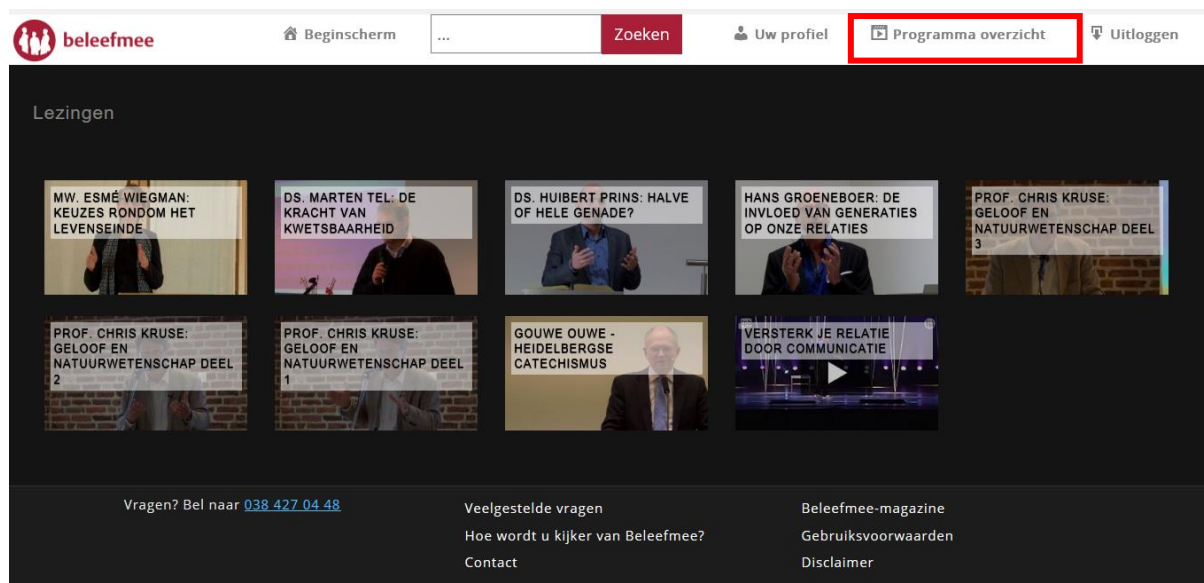

The screenshot shows the login page. On the left is the 'beleafmee' logo and the text 'LPB media brengt kerk en geloof dichtbij mensen.' Below that is a red button 'Meldt u gratis aan'. On the right is a white login box with the heading 'Inloggen'. Inside the box, it says 'U bent niet ingelogd.' followed by two input fields: 'GEBRUIKERSNAAM' and 'WACHTWOORD'. At the bottom of the box are three buttons: 'Aanmelden', 'Vergeten?', and 'Registreren'. A red box highlights the login box.

Wachtwoord vergeten?

Bent u op een bepaald moment vergeten wat uw inloggegevens zijn? Klik dan op de knop 'vergeten' (naast de knop 'Aanmelden') en volg verder de instructies.

Stap 3: U bent nu ingelogd op Beleefmee. U ziet het overzicht van alle uitzendingen, programma's, video's en dergelijke die u kan bekijken. U ziet op uw scherm de eerste vier uitzendingen per onderdeel (lezingen, muziek, 'Denk eens mee...', 'Weet wat je gelooft...' en christelijke films. U kunt op één van de meest recente video's klikken die u voor u ziet.

Een andere optie is om op een titel te klikken (bijvoorbeeld 'Klik hier voor Lezingen'). Als u hierop klikt, wordt u doorverwezen naar alle uitzendingen die horen onder het kopje 'lezingen'. Dit zijn er meer dan alleen op de startpagina (het vorige scherm) wordt getoond.

Stap 4: Wilt u weer terug naar uw startscherm waar u het overzicht van alle onderdelen van Beleefmee ziet? Dan klikt u rechts bovenin op: 'Programma overzicht'. Nu wordt u weer doorverwezen naar de pagina waar u mee begon.