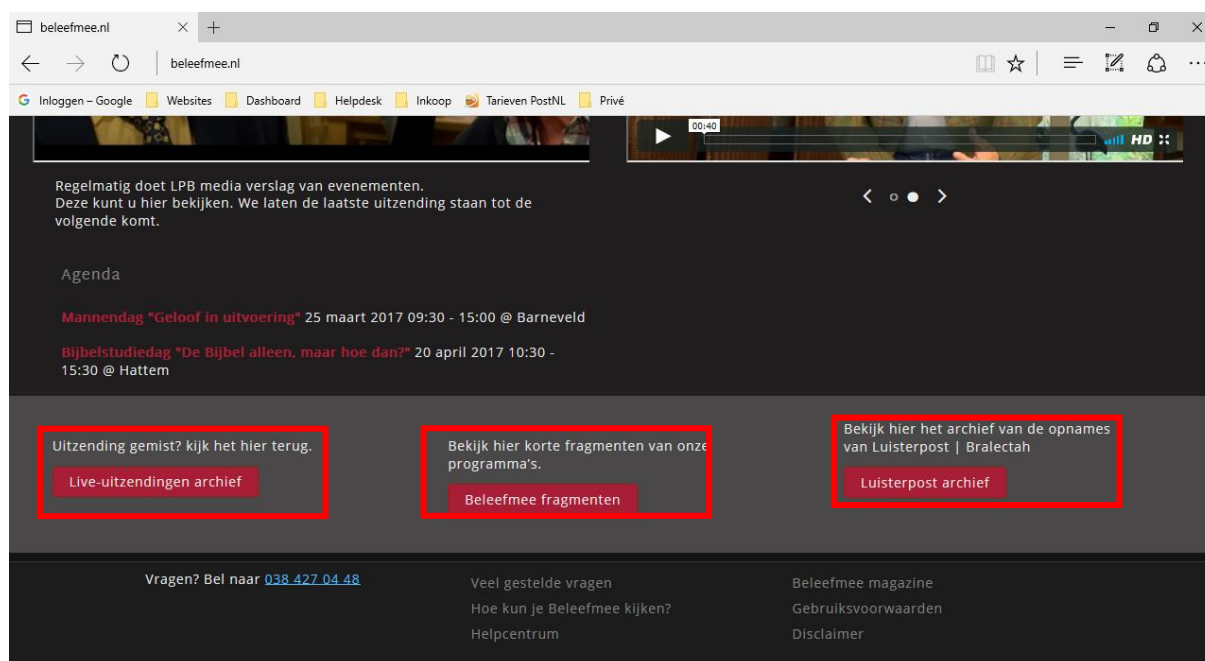

Handleiding Beleefmee

beleefmee

Onderdeel van:

Door middel van deze handleiding wordt het voor u duidelijk hoe Beleefmee werkt. Wij nemen u mee door de hele website heen. Is het u naar aanleiding van deze handleiding nog niet volledig duidelijk hoe Beleefmee werkt of heeft u een specifieke vraag? Dan hebben wij op onze website de optie "Veel gestelde vragen". Deze vindt u op de startpagina, helemaal onderaan de pagina in de zwarte balk. Staat uw vraag hier niet tussen? Dan kunt u ons mailen via info@lpbmedia.nl of ons bereiken op 038 427 0448.

Stap 1: U komt op de website van Beleefmee door op uw internetbrowser naar www.beleefmee.nl te gaan. U komt nu op de startpagina van Beleefmee. Op deze pagina kunt u alleen fragmenten van uitzendingen, programma's en lezingen bekijken en beluisteren, omdat u nog niet bent ingelogd.

Op deze startpagina kunt u naar beneden scrollen met uw muis om de genoemde fragmenten te bekijken (zie rood omkaderd). Ook vindt u hier gemiste live-uitzendingen (die kunt u hier terugkijken) en het archief van Luisterpost | Bralectah (opnames van voor 2017).

Stap 2: U kunt op Beleefmee bovenaan inloggen om volledige programma's, video's, films, lezingen en dergelijke te bekijken. U heeft een mail ontvangen met uw inloggegevens. Met deze gegevens kunt u in het witte vlak inloggen. Ga naar stap 3. Heeft u geen mail ontvangen of bent u nieuw? Ga dan naar extra stap 2.